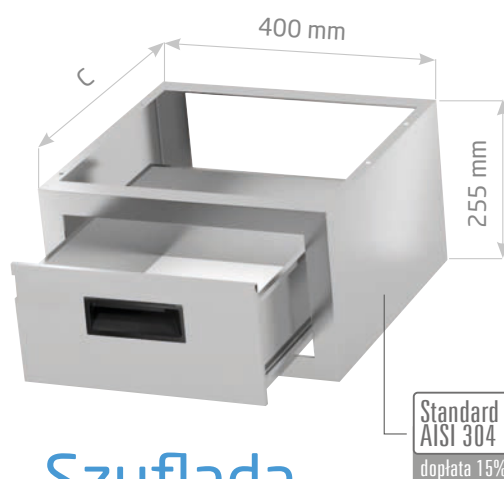

## Stół przyścienny bez półki

POL-101

A mm	B = 600 mm			B = 700 mm		
	kod	waga kg	cena	kod	waga kg	cena
400	101046	11	885,-	101047	12	939,-
500	101056	13	946,-	101057	14	1 023,-
600	101066	15	992,-	101067	16	1 097,-
700	101076	16	1 055,-	101077	17	1 172,-
800	101086	17	1 118,-	101087	19	1 242,-
900	101096	19	1 181,-	101097	20	1 311,-
1000	101106	20	1 244,-	101107	22	1 389,-
1100	101116	21	1 309,-	101117	24	1 466,-
1200	101126	23	1 372,-	101127	25	1 543,-
1300	101136	24	1 445,-	101137	27	1 619,-
1400	101146	26	1 510,-	101147	28	1 688,-
1500	101156	27	1 583,-	101157	30	1 764,-
1600	101166	28	1 646,-	101167	32	1 841,-
1700	101176	30	1 709,-	101177	33	1 919,-
1800	101186	31	1 773,-	101187	35	1 996,-
1900	101196	33	1 847,-	101197	37	2 064,-

## Szuflada podwieszana

Szuflada podwieszana dla stołu  
od A ≥ 600 mm

B mm	C mm		cena
	kod		
600	SZ460	485	664,-
700	SZ470	585	706,-